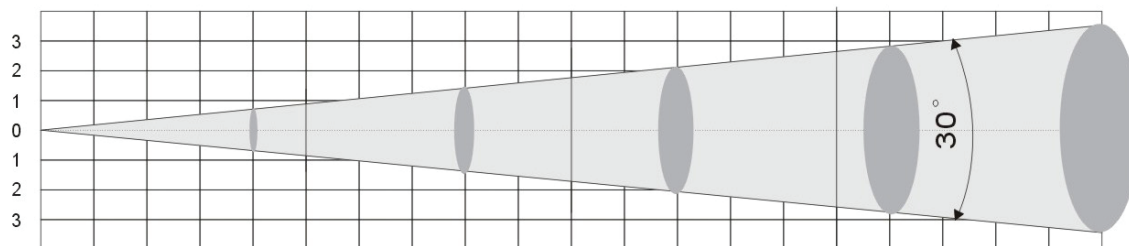

ColorBar 39 3 Watt

LED Wall Washer

Photometric:

R	661	270	162	93	59	lux
G	1144	504	284	168	98	lux
B	1240	598	332	210	123	lux
W	2780	1290	720	463	276	lux

3.28'	6.56'	9.84'	13.11'	16.39'	Distance(Feet)
1	2	3	4	5	Distance(Meters)
2.79'	5.57'	8.36'	11.15'	13.93'	Diameter(Feet)
0.85	1.7	2.55	3.4	4.25	Diameter(Meters)